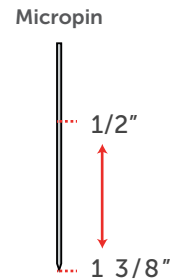

Hta Neumática IND. Micropin Cal. 23 Oimsa

COD.10116

Serie: Micropin
Calibre: 23
Largo: 1/2" a 1 3/8"
PSI: 60 - 80