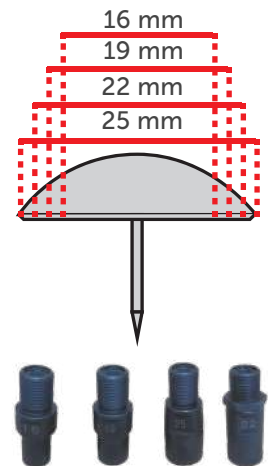

Herramienta neumática para instalar tachuela

Dado	Código
16 mm	60026
19 mm	60027
22 mm	60029
25 mm	60028
Herramienta	10052

Dado:	Imantado
Tamaño / D:	Intercambiable
Capacidad:	1 pzs
PSI:	60 - 90