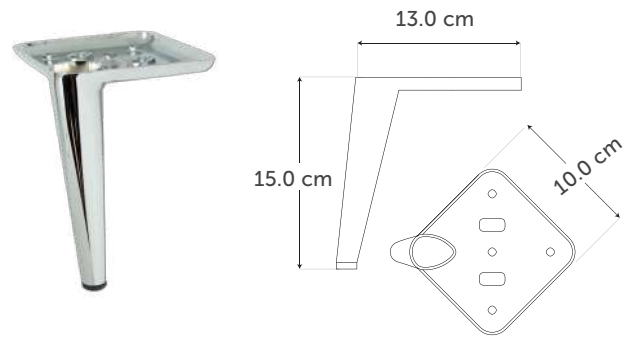

Cromo

COD.9106