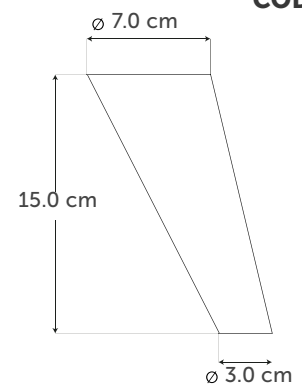

Caoba oscura

COD.17060