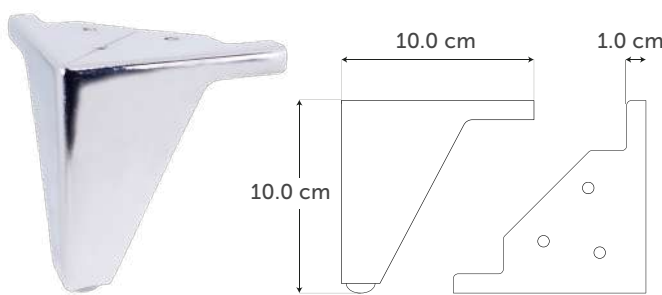

Cromo

COD.9082