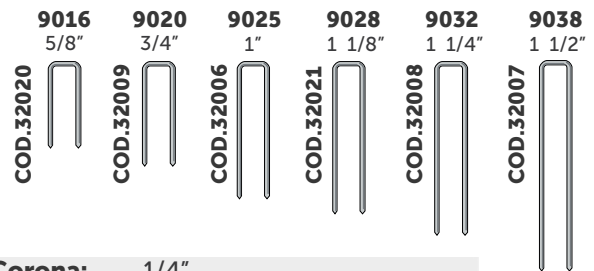

Grapa Mediana Serie 90 Alambre Mediano