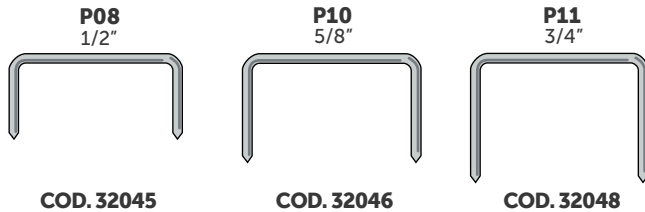

Grapa Pesada Serie P Oimsa Alambre Pesado