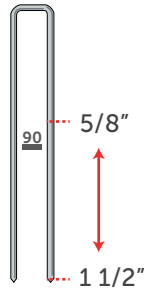

SISTEMAS DE SUJECIÓN

Hta. Neumática IND. Serie 90 C-1/4" Oimsa

COD.10125

Serie:	90
Calibre:	18
Corona:	1/4"
Largo:	5/8" a 1 1/2"
PSI:	70 - 90