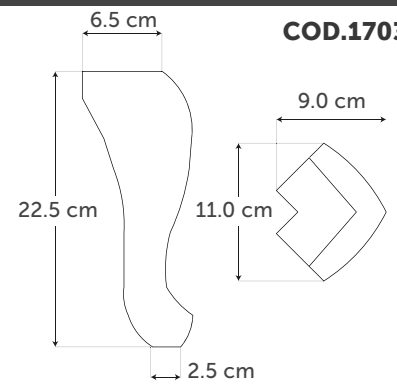

COD.17039

Nogal oscuro