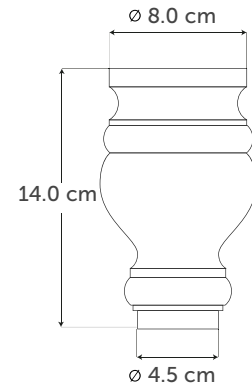

COD.17046

Nogal oscuro