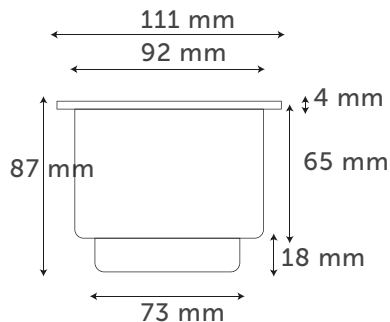

## Charolas descansa brazo

300 x 260 x 90 mm

**COD.2190**