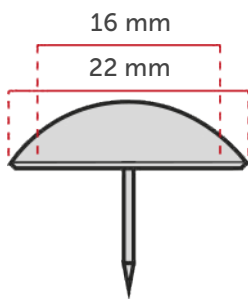

Tachuela decorativa