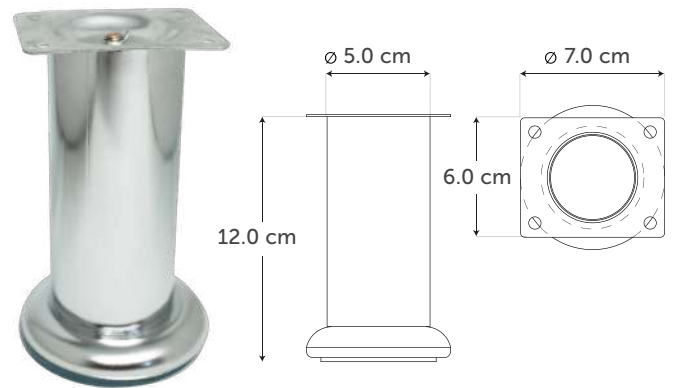

Cromo

COD.9103