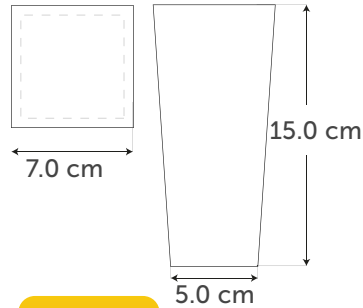

PATAS DE PLÁSTICO

Negro

NUEVO PRODUCTO

COD. 36198