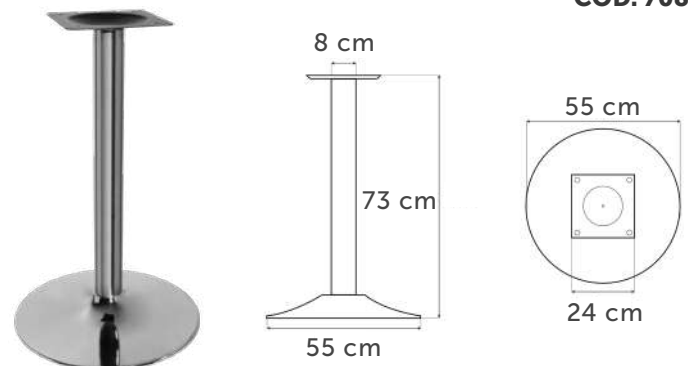

Pedestal para mesa

COD. 7082