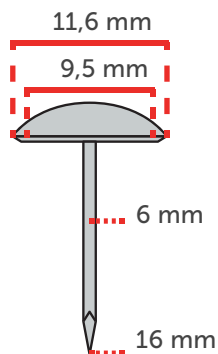

Hta neumática semiautomática para instalar tachuela

COD.10135

Corona:	9,5 mm - 11,6 mm
Espesor:	3,6 - 4,4 mm
Largo:	6 - 16 mm
Capacidad:	80 pzs
PSI:	50