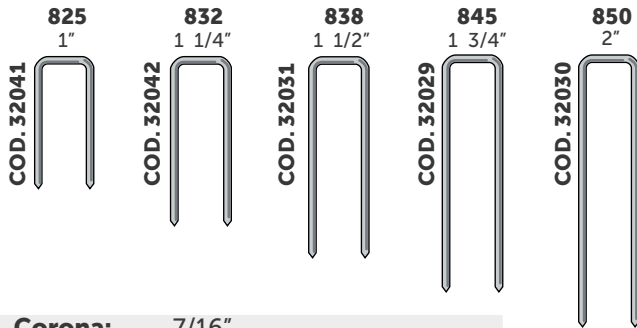

## Herramienta Neumática IND. Casquera 800 C-7/16"

**COD.10068**

**Serie:** 800  
**Calibre:** 16-17  
**Corona:** 7/16"  
**Largo:** 3/4" a 2"  
**PSI:** 80 - 100

## Herramienta Neumática IND. Casquera C-7/16"

Clip para enresortar

**COD.10134**

**Serie:** 800  
**Calibre:** 16-17  
**Corona:** 7/16"  
**Largo:** 3/4" a 1 1/2"  
**PSI:** 80 - 100

## Grapa Casquera Serie 800 Alambre Pesado

Pegamento estándar

**Corona:** 7/16"  
**Calibre:** 16

## Grapa Casquera Serie 1600 Alambre Pesado

Pegamento Máxima Adherencia

**Corona:** 7/16"  
**Calibre:** 16