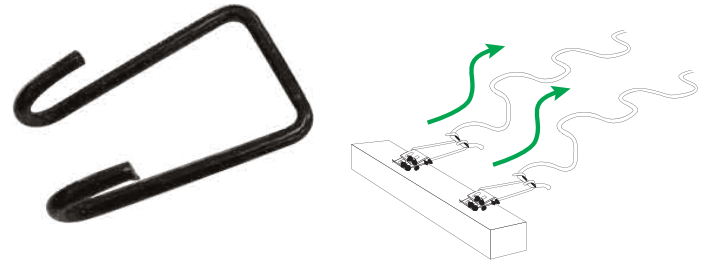

## Grapa de enresortar metálica

Caja con 25 kg

**COD. 4017**

**Resorte boca de pescado para reclinable**

**COD. 81000**

**Morley clip c/plástico para resorte boca de pescado**

**COD. 4026**

**Resorte bonell**