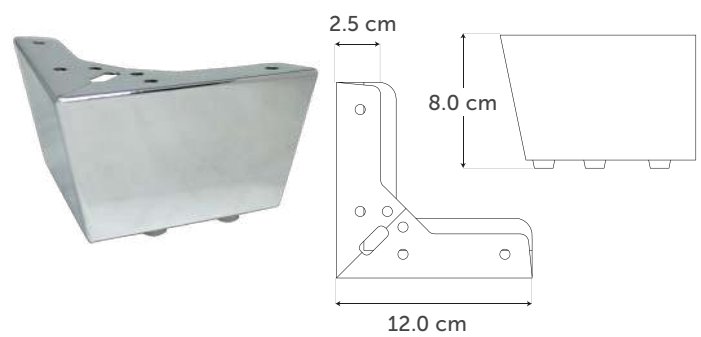

Cromo

COD.9009