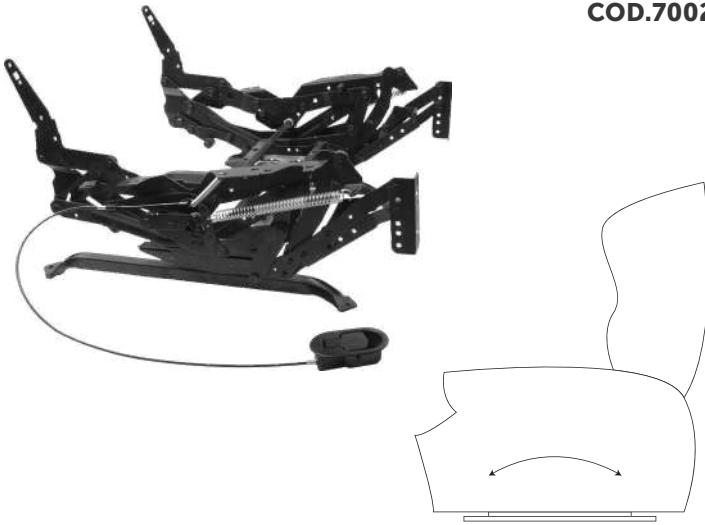

## Chicote para caídas

Zero Wall Interior  
COD.7160 COD.7090

**Reclinable Mecedora Fija**

**COD.7002**

**Reclinable Mecedora Giratoria**

**COD.7004**

**Reclinable RG - 50 Impulso c / Piecera oculta**

**COD. 7136**