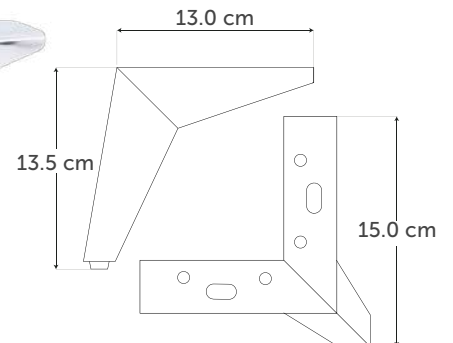

Cromo

COD.9087