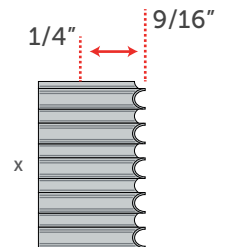

Herramienta Neumática IND. Corrugadora X C-1" Oimsa

COD.10117

Serie: X Oimsa
Calibre: 25
Corona: 1"
Largo: 1/4" a 9/16"
PSI: 80 - 100