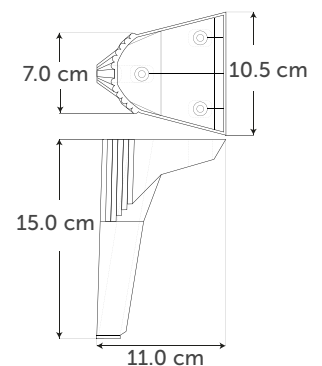

**NUEVO PRODUCTO**

**COD. 36214**

**Nogal con Dorado**

Plástico tipo Madera H15cm

**NUEVO PRODUCTO**

**COD. 36215**