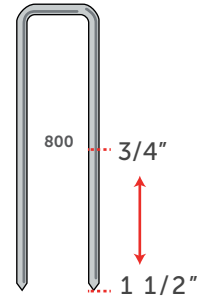

## Herramienta Neumática IND. Casquera 800 C-7/16"

**COD.10068**

**Serie:** 800  
**Calibre:** 16-17  
**Corona:** 7/16"  
**Largo:** 3/4" a 2"  
**PSI:** 80 - 100

## Herramienta Neumática IND. Casquera C-7/16"

Clip para enresortar

**COD.10134**

**Serie:** 800  
**Calibre:** 16-17  
**Corona:** 7/16"  
**Largo:** 3/4" a 1 1/2"  
**PSI:** 80 - 100