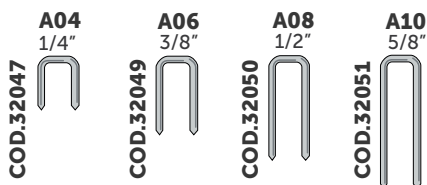

Grapa Liviana Serie A Oimsa

Alambre Liviano