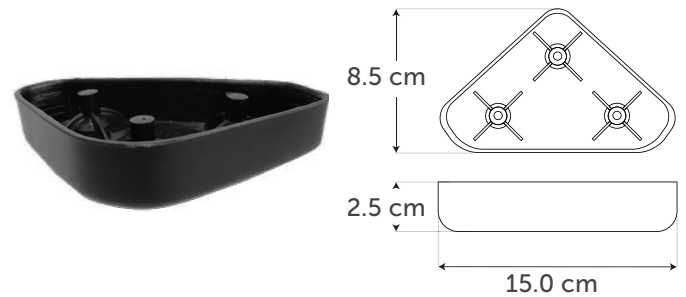

Negro

COD. 18015