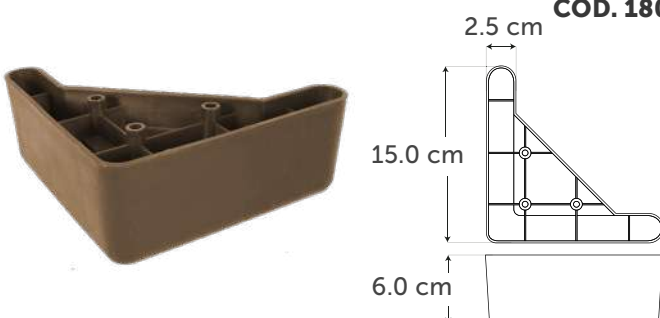

Café

COD. 18002