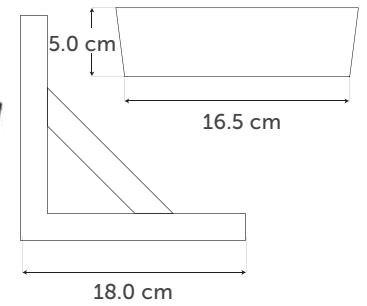

Caoba oscura

COD.17059