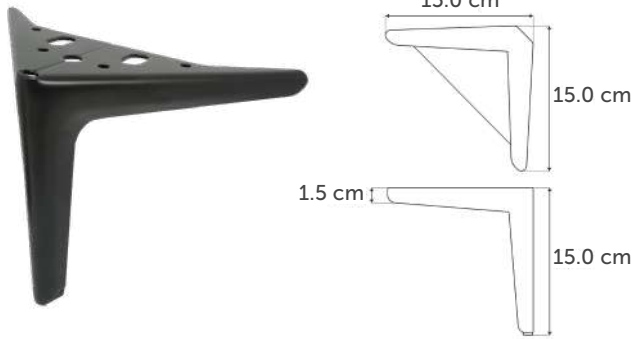

# PATAS METÁLICAS

**Negro cromado**

**COD.9126**

**Blanca**

**COD.9151**

**Negro mate**

**COD.9153**

**Cromo**