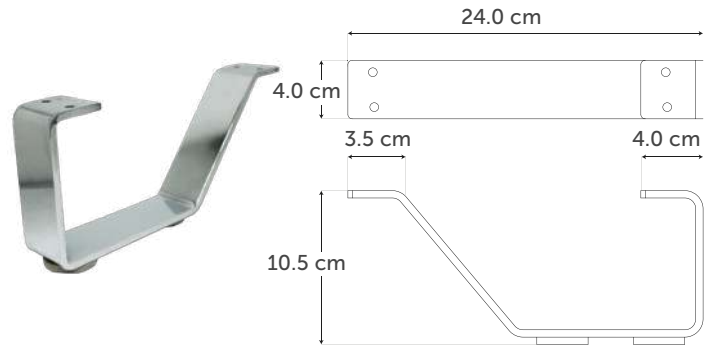

Cromo

COD.9012