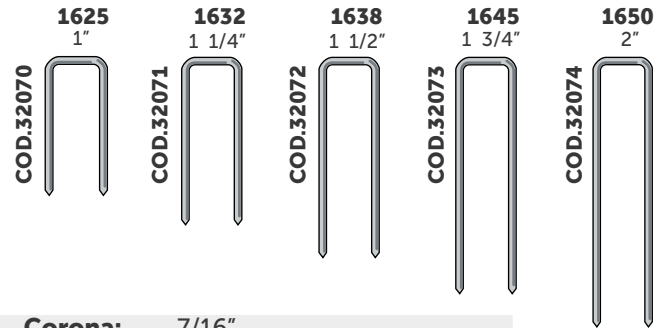

## Herramienta Neumática IND. Casquera 800 C-7/16"

**COD.10068**

**Serie:** 800  
**Calibre:** 16-17  
**Corona:** 7/16"  
**Largo:** 3/4" a 2"  
**PSI:** 80 - 100

## Herramienta Neumática IND. Casquera C-7/16"

Clip para enresortar

**COD.10134**

**Serie:** 800  
**Calibre:** 16-17  
**Corona:** 7/16"  
**Largo:** 3/4" a 1 1/2"  
**PSI:** 80 - 100

## Grapa Casquera Serie 800 Alambre Pesado

Pegamento estándar

**Corona:** 7/16"  
**Calibre:** 16

## Grapa Casquera Serie 1600 Alambre Pesado

Pegamento Máxima Adherencia

**Corona:** 7/16"  
**Calibre:** 16