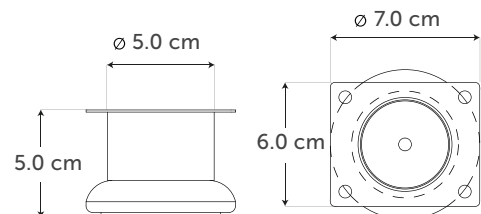

Cromo

COD.9094