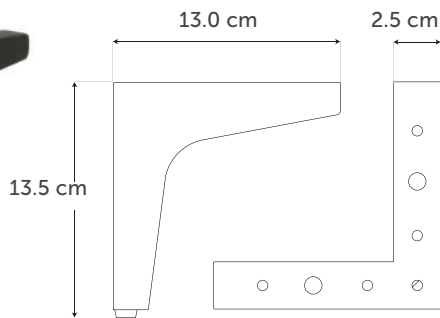

Negro patinado

COD.9093