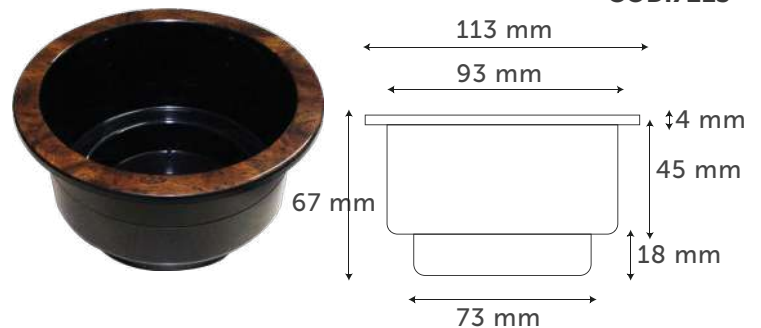

Porta vaso walnut

COD.7215