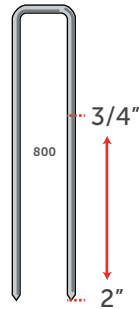

## Herramienta Neumática IND. Casquera 800 C-7/16"

**COD.10068**

**Serie:** 800  
**Calibre:** 16-17  
**Corona:** 7/16"  
**Largo:** 3/4" a 2"  
**PSI:** 80 - 100