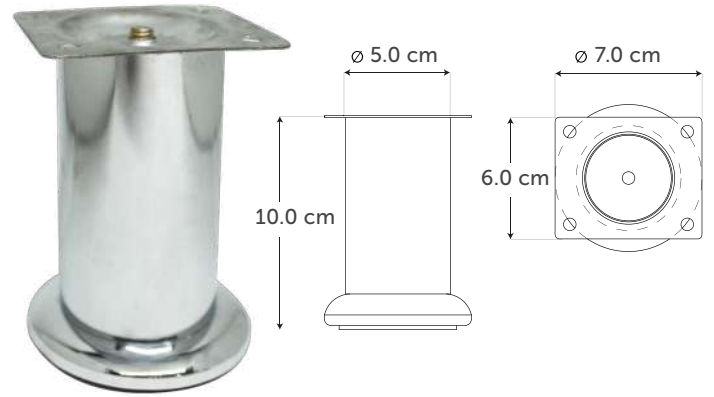

Cromo

COD.9086