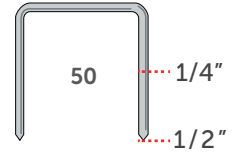

Hta Neumática IND. Tapicera 50 C-1/2" Oimsa

COD.10107

Serie: 50
Calibre: 20
Corona: 1/2"
Largo: 1/4" a 1/2"
PSI: 60 - 80