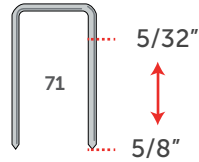

Hta Neumática IND. Tapicera 71 C-3/8" Ráfaga Oimsa

COD.10123

Serie: 71
Calibre: 22
Corona: 3/8"
Largo: 5/32" a 5/8"
PSI: 60 - 80