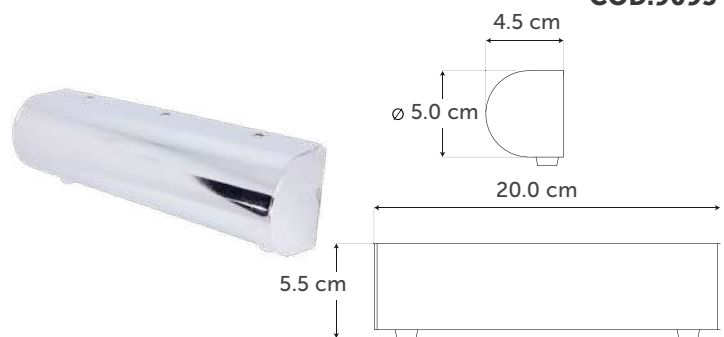

Cromo

COD.9095