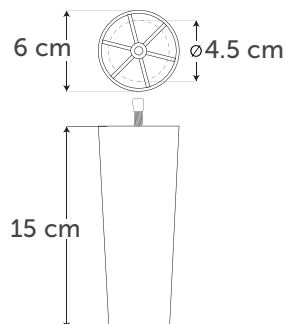

**COD. 36206**

Plástico tipo Madera H15cm

Pata cilindro

**NUEVO PRODUCTO**

**COD. 36207**

Plástico tipo Madera H16cm

**Negro**

Plástico H15cm