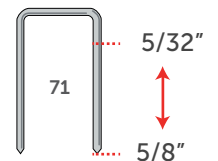

Hta. Neumática IND. Tapicera 71 C-3/8" Oimsa

COD.10121

Serie:	71
Calibre:	22
Corona:	3/8"
Largo:	5/32" a 5/8"
PSI:	60 - 80