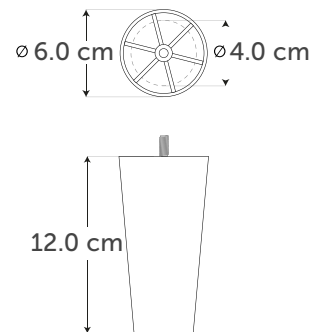

Pata cono

NUEVO PRODUCTO

COD. 36205

Plástico Gold