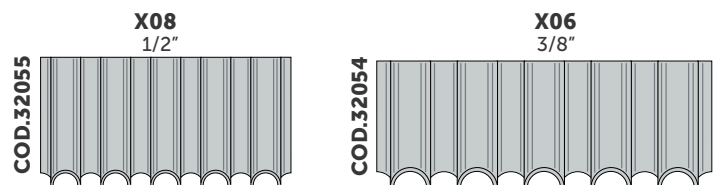

Cuña Serie X Oimsa Corrugada