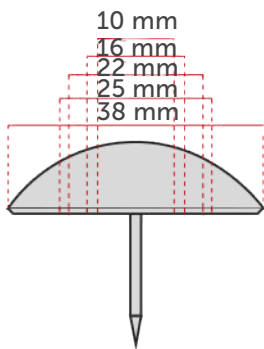

Tachuela decorativa