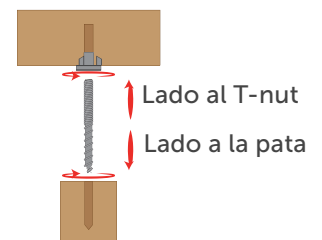

Perno roscado / rolado y T-NUT

Perno	5/16" x 70mm	Por pieza	Cod. 2167
T-Nut	5/16" x 3/8"	2500 pzs	Cod. 2068
T-Nut	m10 x 8mm	2500 pzs	Cod. 2069
T-Nut	m6 x 9mm	2500 pzs	Cod. 2195
T-Nut	m10 x 12mm	2500 pzs	Cod. 2211