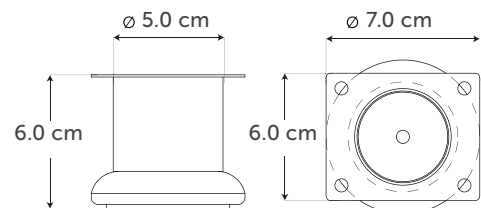

Cromo

COD.9007