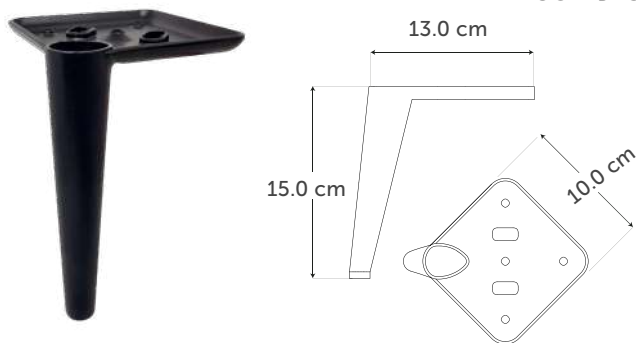

Negro mate

COD.9150