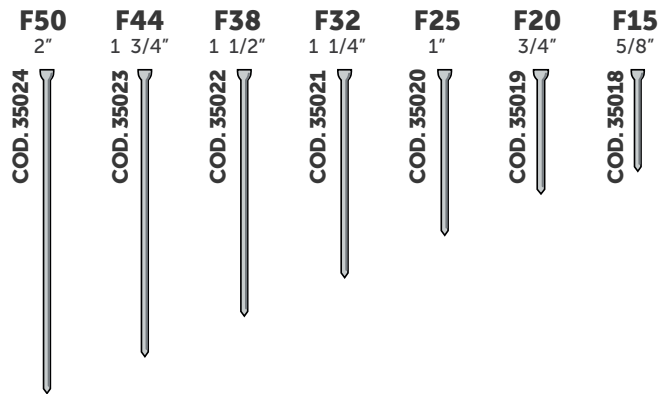

Clavillo Serie F Oimsa

Alambre Mediano

Calibre: 18
Alambre: Mediano