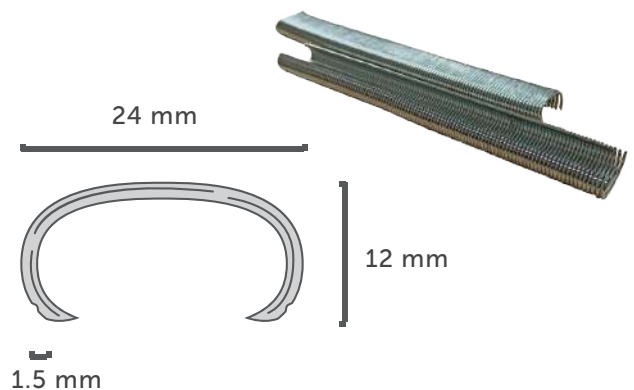

## Grapa de enganche C-ring

Caja con 11000 pzs

**COD. 32052**