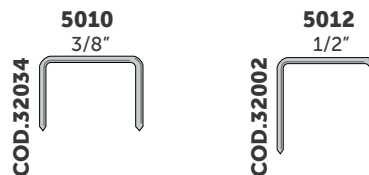

Grapa Tapicera Serie 50

Alambre Liviano