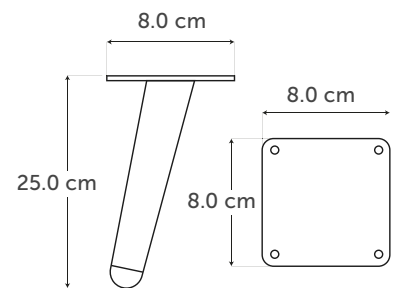

Pata negro mate

Medidas alto

Código

15 cm	9159
18 cm	9160
25 cm	9161
30 cm	9162