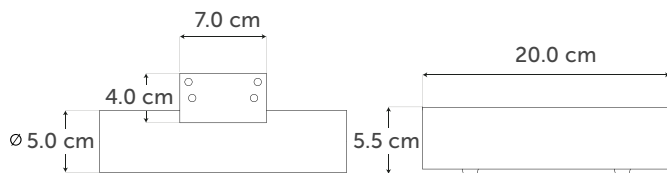

Negro mate

COD.9148