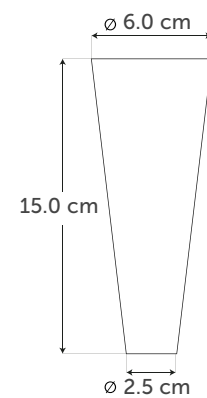

COD.17076

Nogal oscuro