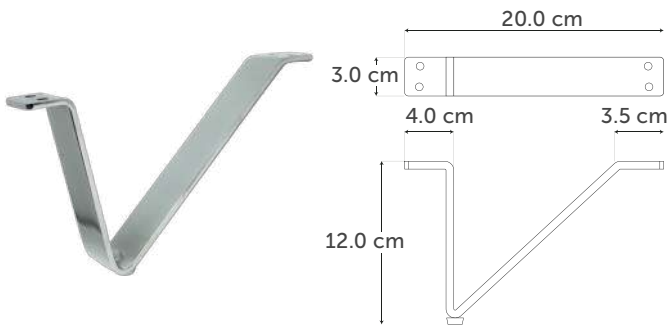

Cromo

COD.9033