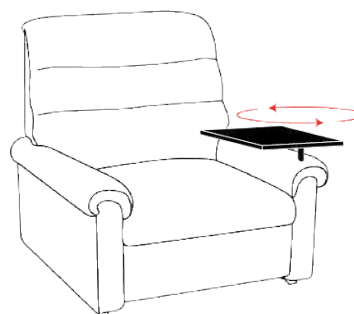

Mecanismo Mesa giratoria

34 x 24 cm

NUEVO PRODUCTO