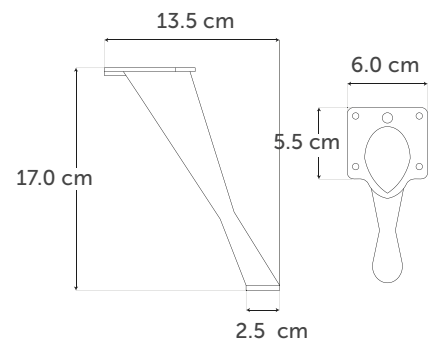

Cromo

COD.9004