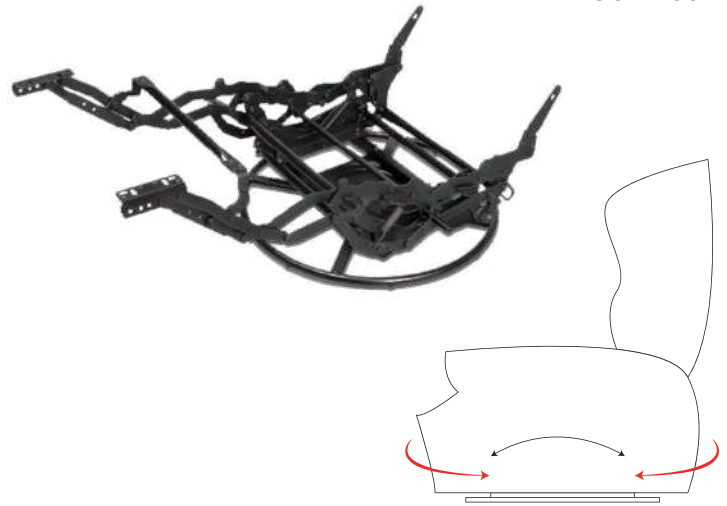

## Chicote para caídas

Zero Wall Interior  
COD.7160 COD.7090

**Reclinable Mecedora Fija**

**COD.7002**

**Reclinable Mecedora Giratoria**

**COD.7004**

**Reclinable RG - 50 Impulso c / Piecera oculta**

**COD. 7136**