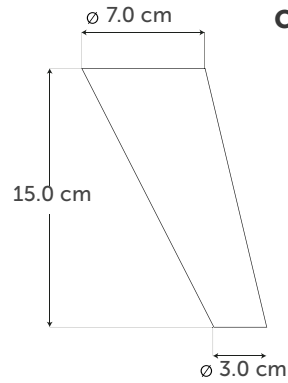

PATAS DE MADERA

Nogal oscuro

COD.17072

Caoba oscura