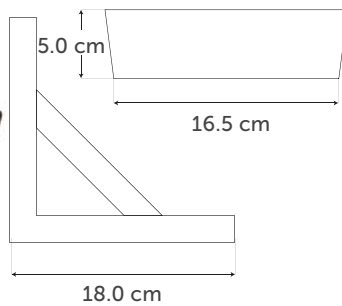

Nogal oscuro

COD.17074