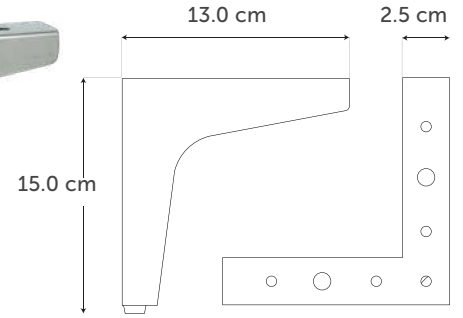

Cromo

COD.9152