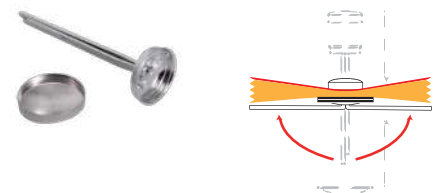

Botón tapicero largo #30

Botón 500 pzs

COD. 2108