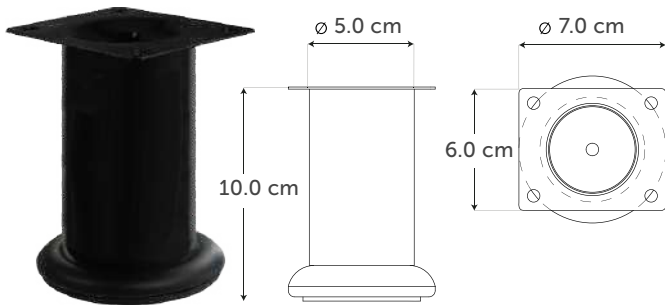

Negro mate

COD. 9137-10