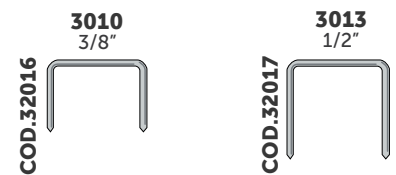

Grapa Tapicera Serie 30

Alambre Liviano