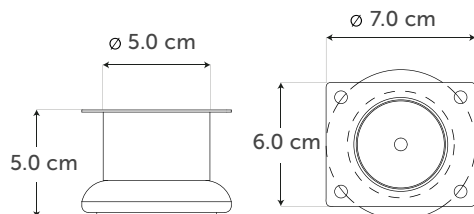

Negro mate

COD.9137