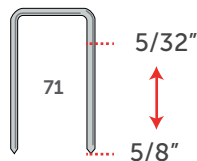

Hta. Neumática Profesional Tapicera 71 C-3/8" Oimsa

COD.10057-A

Serie:	71
Calibre:	22
Corona:	3/8"
Largo:	5/32" a 5/8"
PSI:	60 - 80