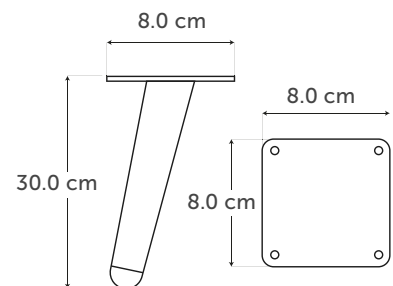

Pata dorada

Medidas alto

Código

13 cm	9146
15 cm	9163
18 cm	9164
25 cm	9165
30 cm	9166