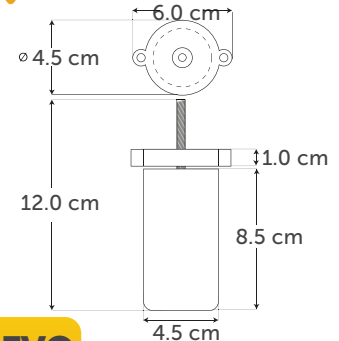

Negro

Plástico Ajustable 9.5/14.5cm

NUEVO PRODUCTO

COD. 36225