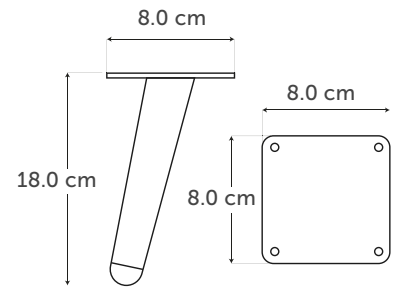

PATAS METÁLICAS

NUEVO PRODUCTO

Pata cromo

Medidas alto

Código

15 cm	9155
18 cm	9156
25 cm	9157
30 cm	9158