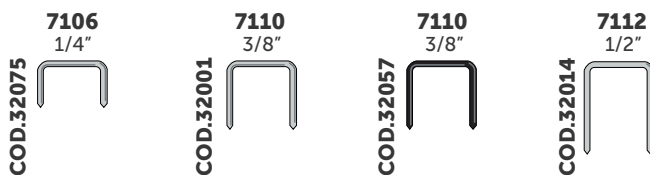

Grapa Tapicera Serie 71 Alambre Liviano