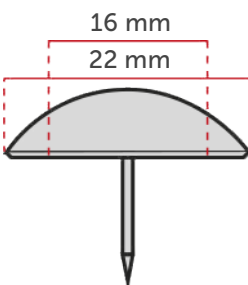

Tachuela decorativa