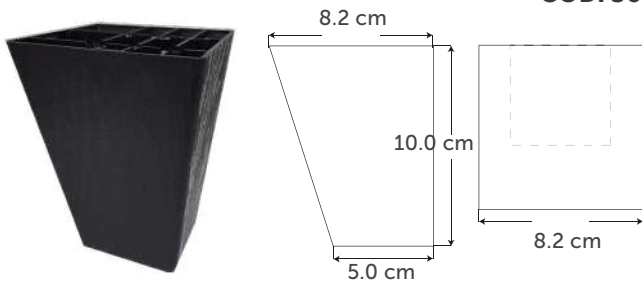

PATAS DE PLÁSTICO

Negro

COD. 36192