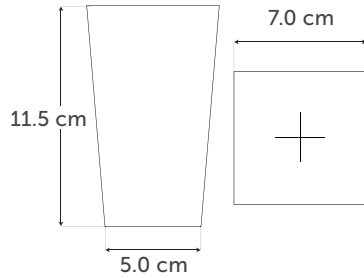

Nogal oscuro

COD.17073