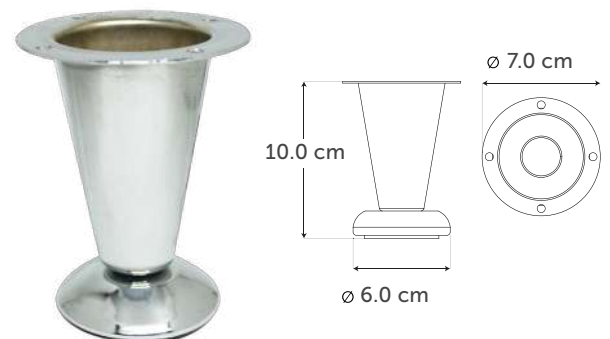

Cromo

COD.9071