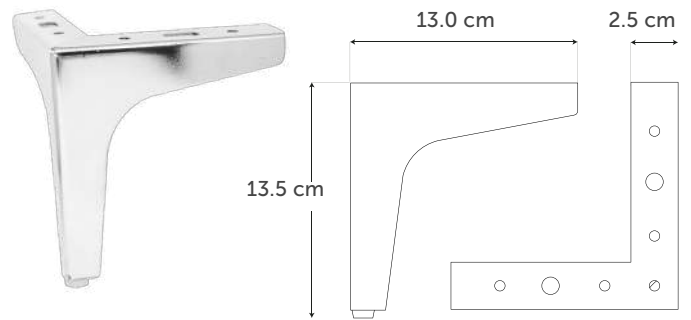

Blanca

COD.9151