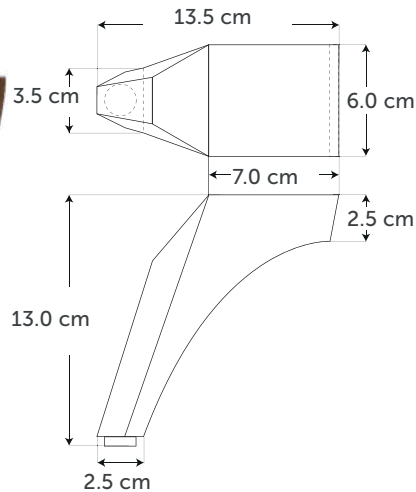

Madera Natural

NUEVO PRODUCTO

COD. 17135