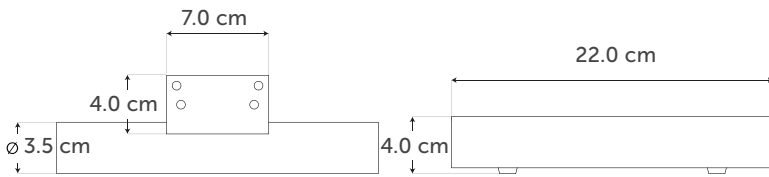

PATAS METÁLICAS

Cromo

COD.9054