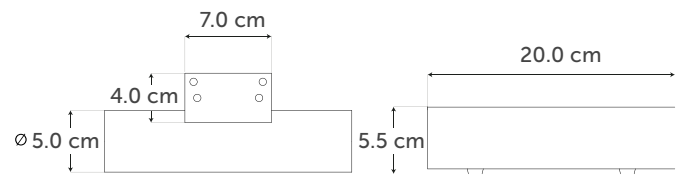

Cromo

COD.9058