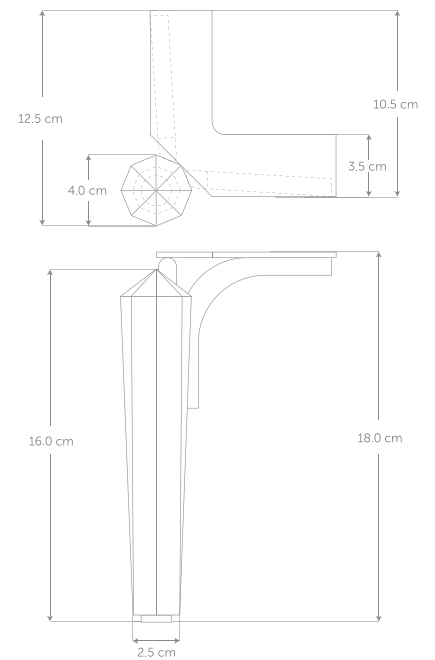

PATAS SELECT

oimsa
SELECT

Pata Estocolmo Haya
Metal / Madera H18cm

17126

Pata Helsinki Hexagonal
Metal / Madera H15cm

17131

Pata Praga Cónica
Metal / Madera H18cm

17132