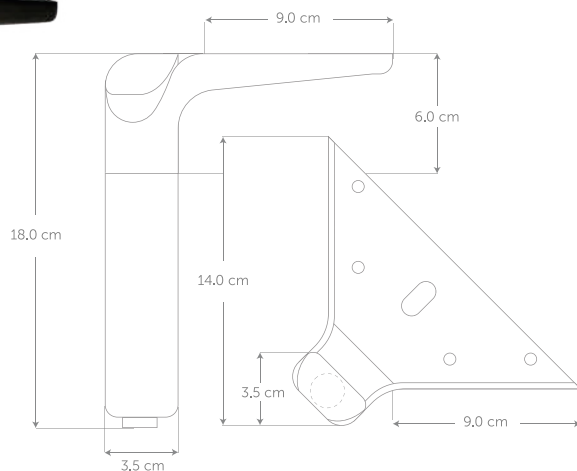

PATAS SELECT

oimsa
SELECT

Pata Estocolmo Haya
Metal / Madera H18cm