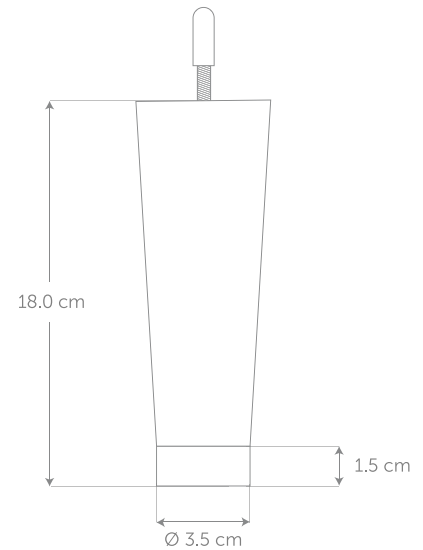

Pata Berlin Roscada
Metal / Madera H20cm

17134

Pata París Diamante
Metal / Madera H20cm

17135

Pata Amsterdam Punta Acrílica
Acrílico / Madera H18cm

17136

Pata Gotemburgo
Metal / Madera H15cm

17130