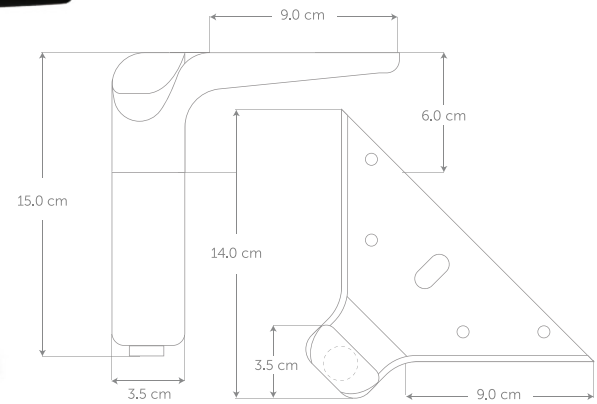

Pata Estocolmo Nogal
Metal / Madera H15cm

17129