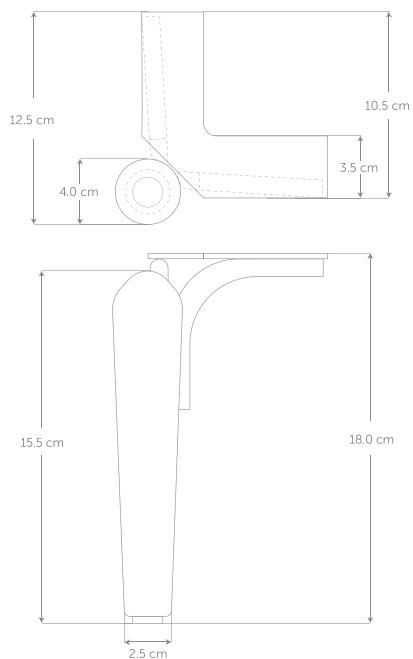

PATAS SELECT

oimsa
SELECT

Pata Estocolmo Haya
Metal / Madera H18cm

17126

Pata Helsinki Hexagonal
Metal / Madera H15cm

17131

Pata Praga Cónica
Metal / Madera H18cm

17132