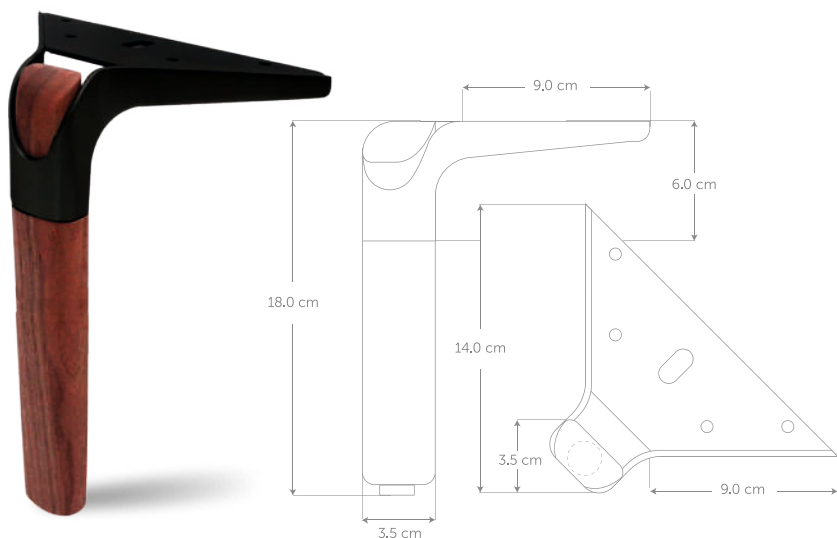

Pata Berlin Roscada
Metal / Madera H20cm

17134

Pata París Diamante
Metal / Madera H20cm

17135

Pata Amsterdam Punta Acrílica
Acrílico / Madera H18cm

17136

Pata Gotemburgo
Metal / Madera H15cm

17130

Pata Estocolmo Nogal
Metal / Madera H15cm

17129

PATAS SELECT

oimsa
SELECT

Pata Estocolmo Nogal
Metal / Madera H18cm

17128

Pata Estocolmo Haya
Metal / Madera H15cm

17127

PATAS SELECT

oimsa
SELECT

Pata Estocolmo Haya
Metal / Madera H18cm

17126

Pata Helsinki Hexagonal
Metal / Madera H15cm

17131

Pata Praga Cónica
Metal / Madera H18cm

17132